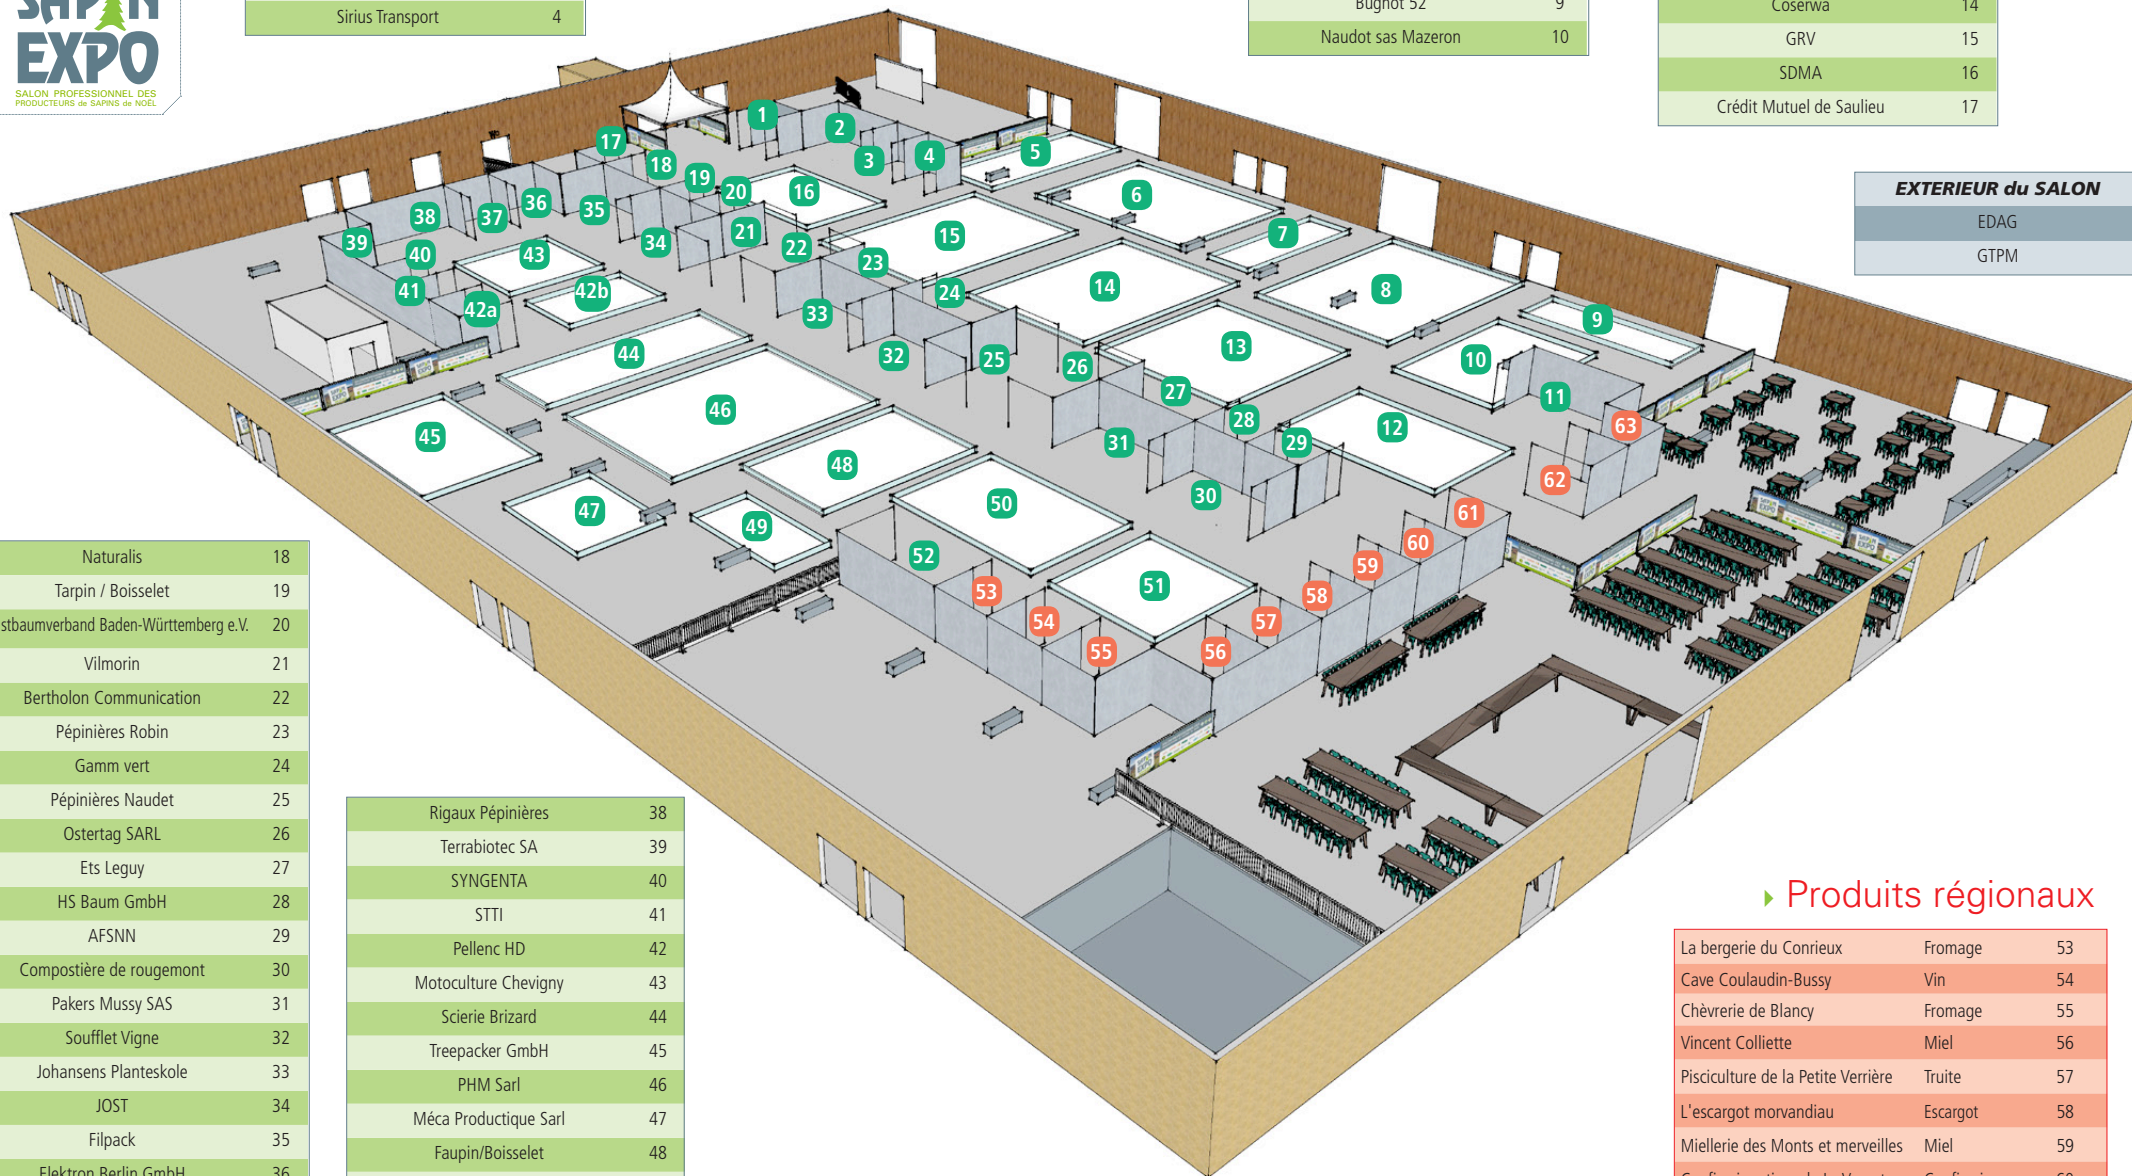

<b>EXTERIEUR du SALON</b>	
EDAG	
GTPM	

Naturalis	18
Tarpin / Boisselet	19
Christbaumverband Baden-Württemberg e.V.	20
Vilmorin	21
Bertholon Communication	22
Pépinières Robin	23
Gamm vert	24
Pépinières Naudet	25
Ostertag SARL	26
Ets Leguy	27
HS Baum GmbH	28
AFSNN	29
Compostière de rougemont	30
Pakers Mussy SAS	31
Soufflet Vigne	32
Johansens Planteskole	33
JOST	34
Filpack	35
Elektron Berlin GmbH	36
UAP	37